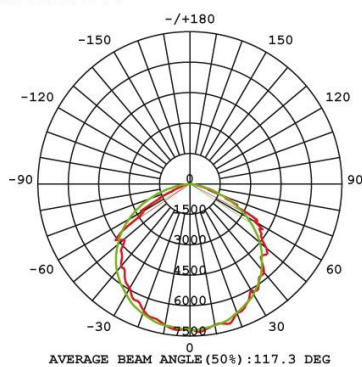

Technische Daten / Nummern

Bestellnummer	Leistung in Watt	Lumen	Abmessungen L x B x H in mm	Gewicht in Kg
305H.3010.CL31	100	15'000	605 x 135 x 115	4.4
305H.3015.CL31	150	22'500	905 x 135 x 115	5.5
305H.3020.CL31	200	30'000	1205 x 135 x 115	6.6
203B.1710.0001	Montage-Bügel		195 x 80 x 100	

Seilabhängung 1m liegt bei.

Optionen

- ▾ alle Leuchten mit 3'000 oder 4'000 Kelvin lieferbar
- ▾ schwenkbarer Montagebügel als Zubehör
- ▾ dimmbar 1-10V oder DALI

LVKs

150W/CW